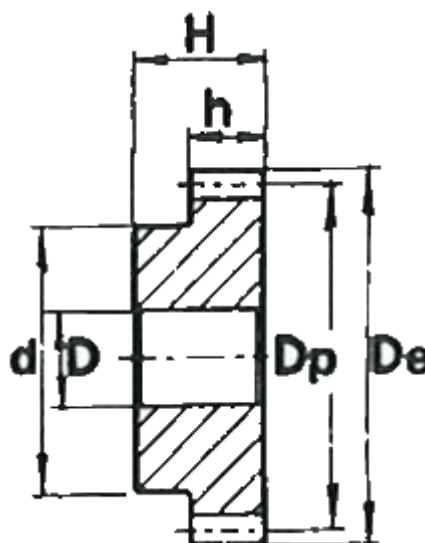

Varenummer: 616501040037
Beskrivelse: Cylindrisk tandhjul med nav
37 tdr. Modul 4

Mål

Antal tænder = 37
d = 80
D = 20
De = 156
Deling (Pitch) = 12.5664
Dp = 148
H = 60
h = 40

Modul = 4